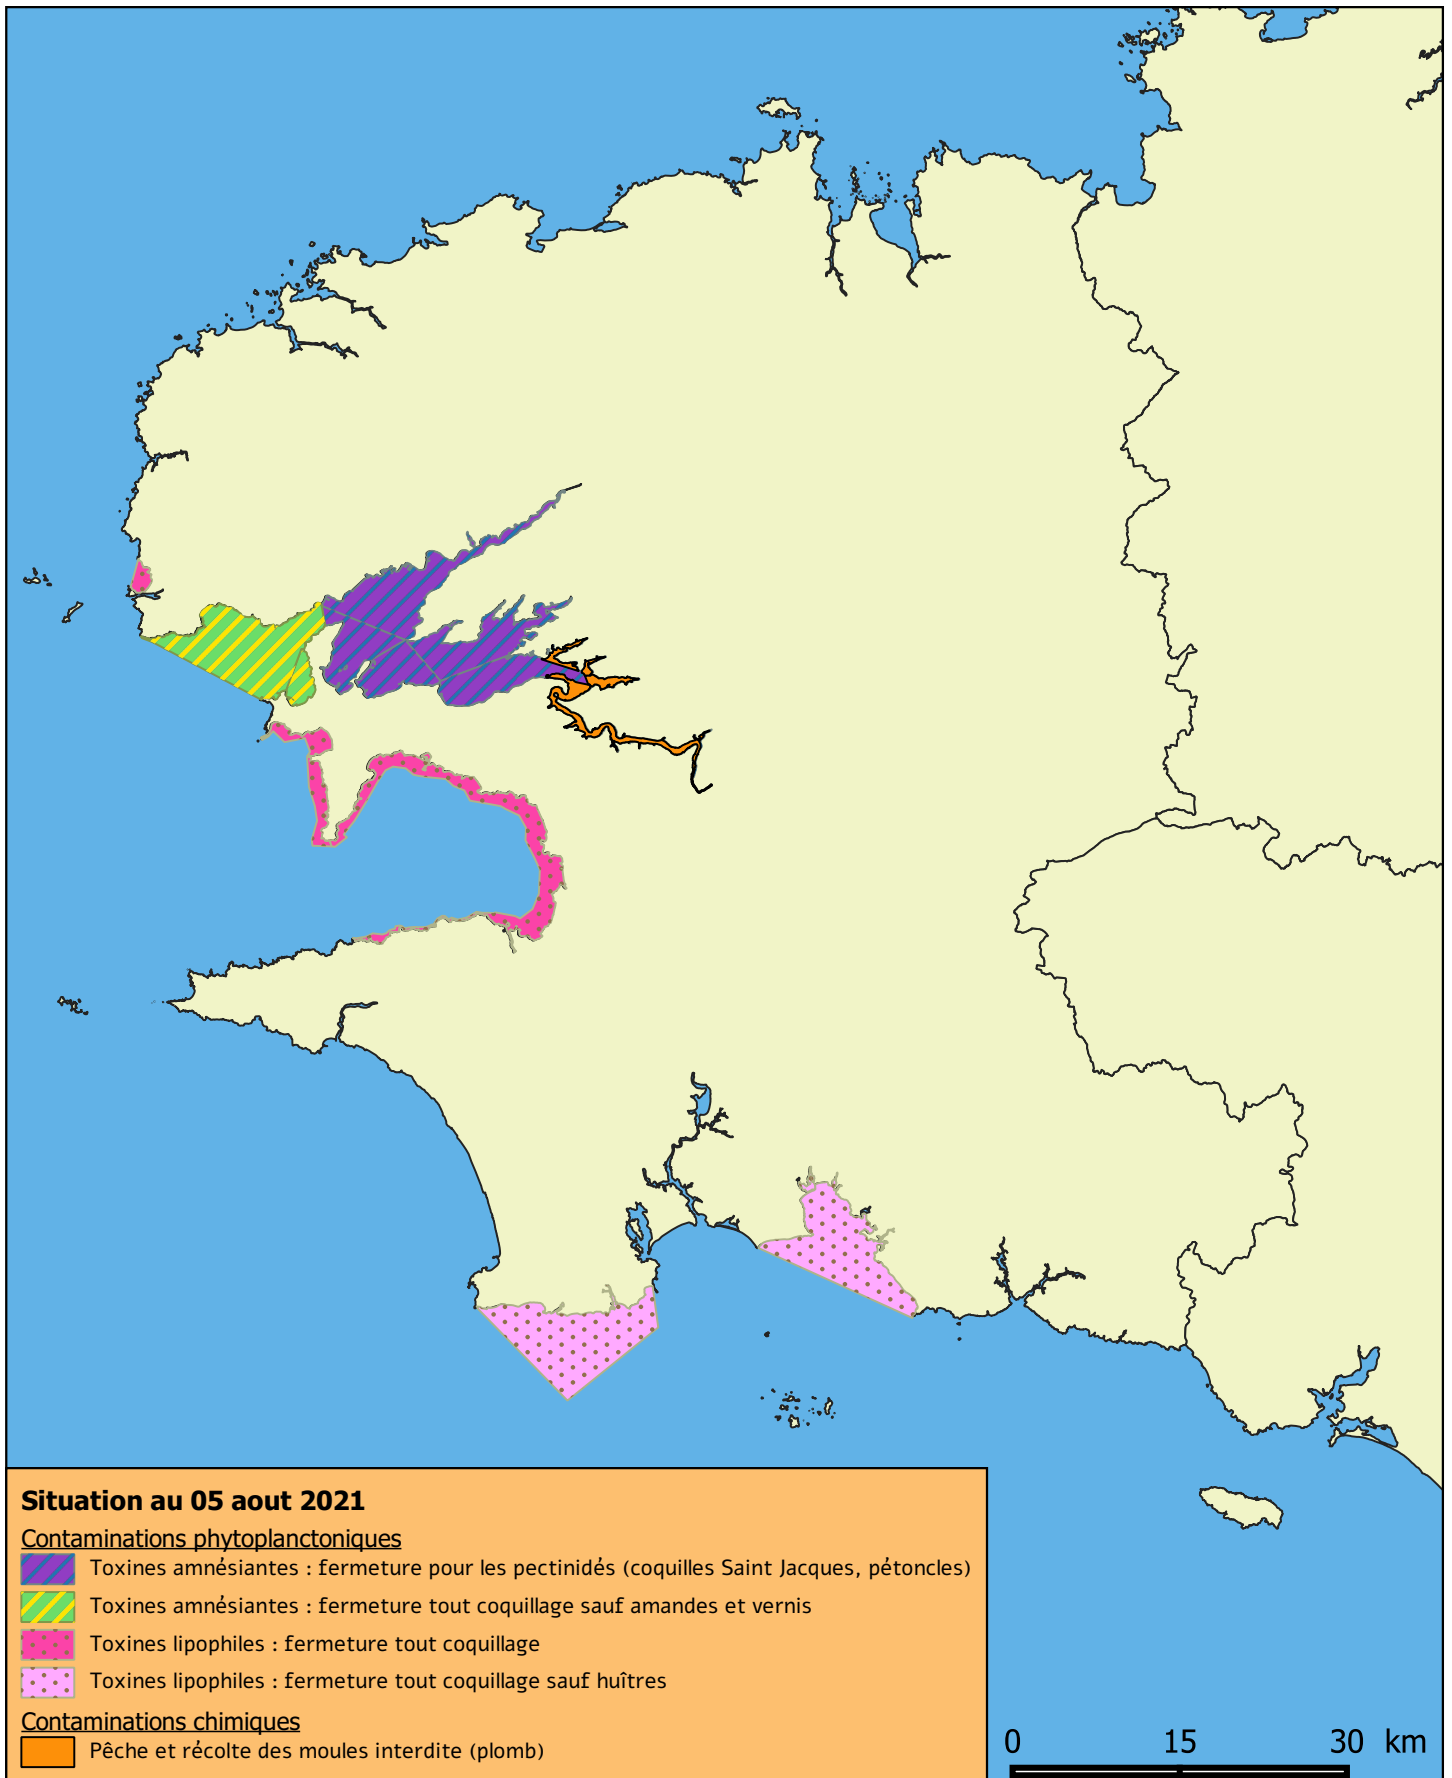

Liberté • Égalité • Fraternité

RÉPUBLIQUE FRANÇAISE

Interdiction temporaire de pêche, ramassage, expédition et commercialisation de coquillages

Cette carte est susceptible d'évoluer chaque semaine. La carte en vigueur est disponible à l'adresse suivante : www.finistere.gouv.fr
Plus d'informations sur la pêche à pied de loisirs sur le site : www.pecheapied-responsable.fr

Sources : Ifremer - zones marines / IGN - limites de département