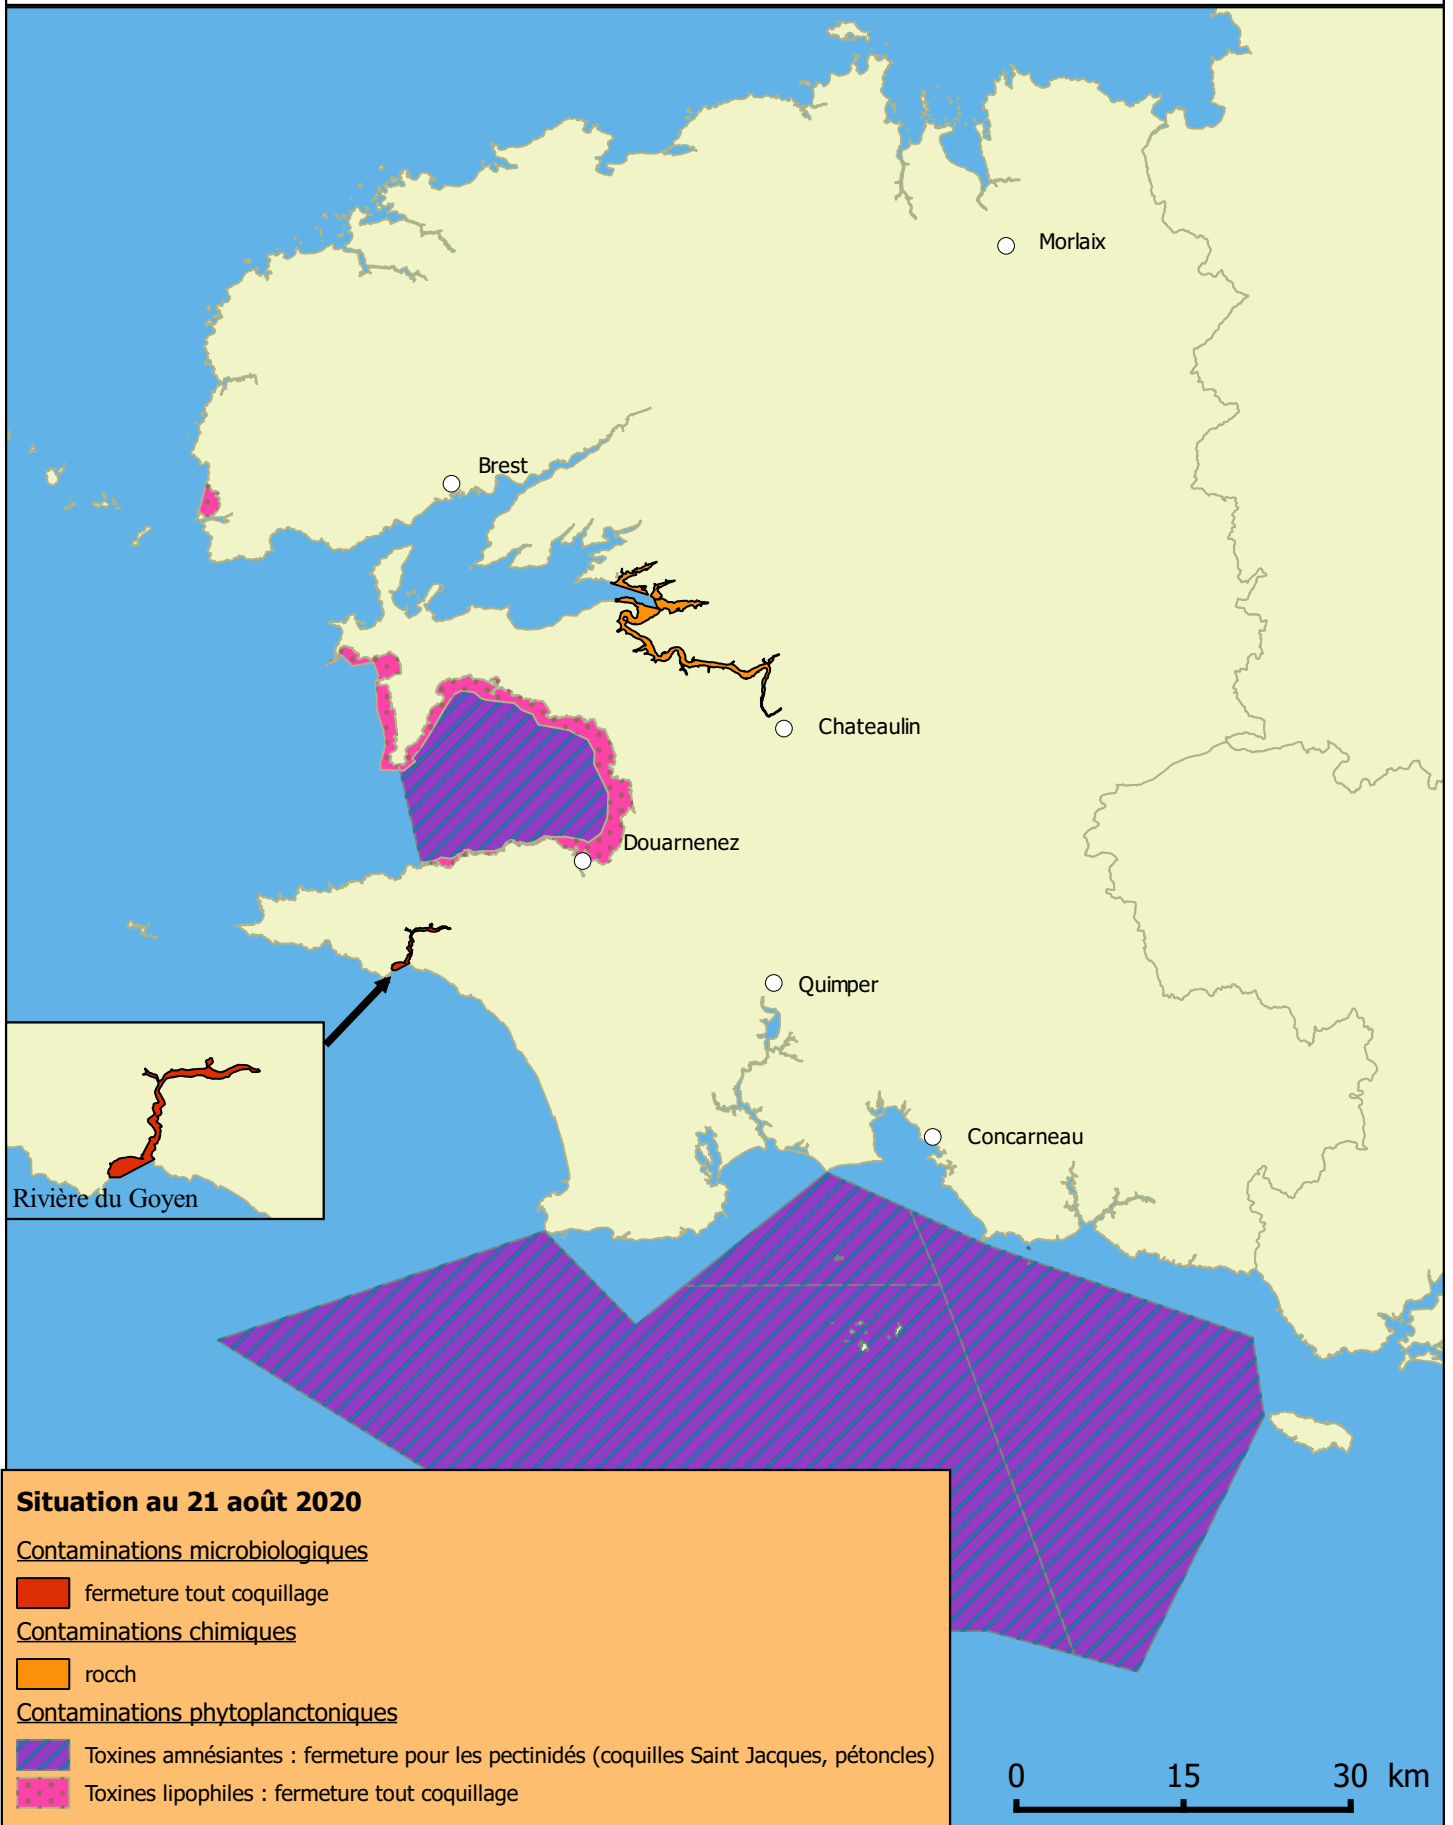

Liberté • Égalité • Fraternité

RÉPUBLIQUE FRANÇAISE

Interdiction temporaire de pêche, ramassage, expédition et commercialisation de coquillages

Cette carte est susceptible d'évoluer chaque semaine. La carte en vigueur est disponible à l'adresse suivante : www.finistere.gouv.fr
Plus d'informations sur la pêche à pied de loisirs sur le site : www.pecheapied-responsable.fr

Sources : Ifremer - zones marines / IGN - limites de département